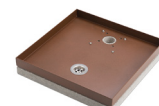

Fontaine de jardin Périscope – 11 x 18 x 80 cm

Coloris disponibles

Raccord femelle 1/2"

Traitement anti-rouille

Déclinaison de couleurs

Accessoires complémentaires

Socle en PVC
25 x 25 x 25 cm
Ref 010904010184

Socle avec fentes
40 x 40 x 4 cm
Ref 010904010150

Socle avec bassin
50 x 40 x 5 cm
Ref 010904010141

Socle récipient
40 x 40 x 5 cm
Ref 010904010146

Socle carré
30 x 30 x 5 cm
Ref 010904010140

Socle porte galets
40 x 40 x 8 cm
Ref 010904010152

Support à enterrer
50 cm
Ref 010904010169

Seau avec poignée
Ø25 cm
Ref 010904010197

Adaptateur acier
12 x 12 x 1 cm
Ref 010904010138