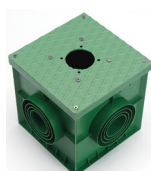

Fontaine de jardin Périscope – 11 x 18 x 80 cm

Coloris disponibles

Raccord femelle 1/2"

Traitement anti-rouille

Déclinaison de couleurs

Accessoires complémentaires

Socle en PVC
25 x 25 x 25 cm
Ref 010904010184

Socle avec fentes
40 x 40 x 4 cm
Ref 010904010150

Socle avec bassin
50 x 40 x 5 cm
Ref 010904010141

Socle récipient
40 x 40 x 5 cm
Ref 010904010146

Socle carré
30 x 30 x 5 cm
Ref 010904010140

Socle porte galets
40 x 40 x 8 cm
Ref 010904010152