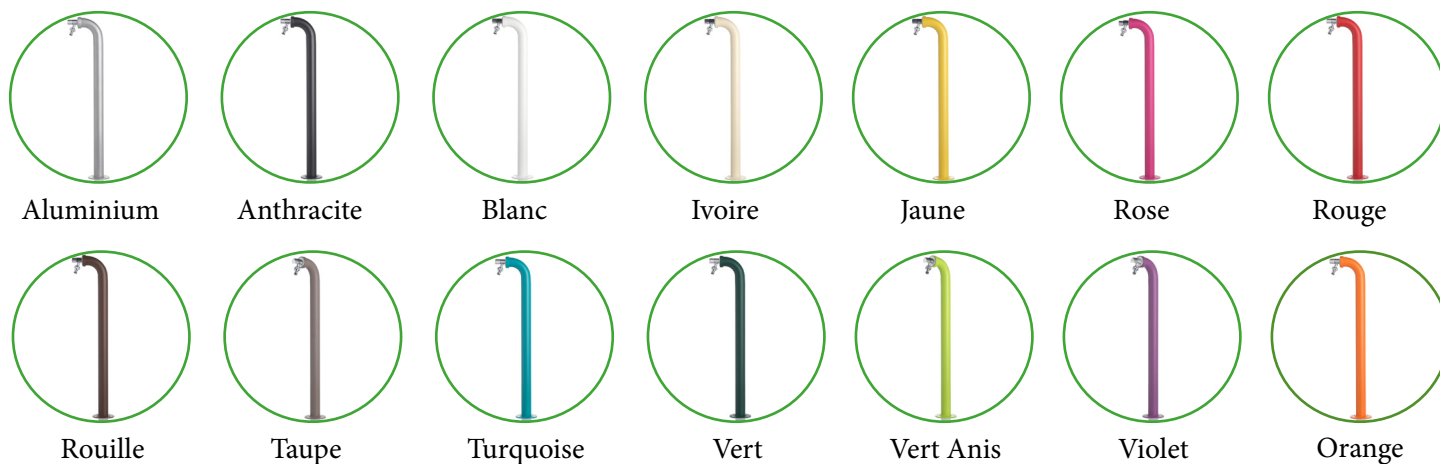

Fontaine de jardin Périscope – 11 x 18 x 80 cm

Coloris disponibles

Raccord femelle 1/2"

Traitement anti-rouille

Déclinaison de couleurs

Accessoires complémentaires

Socle en PVC
25 x 25 x 25 cm
Ref 010904010184

Socle avec fentes
40 x 40 x 4 cm
Ref 010904010150

Socle avec bassin
50 x 40 x 5 cm
Ref 010904010141

Socle récipient
40 x 40 x 5 cm
Ref 010904010146

Socle carré
30 x 30 x 5 cm
Ref 010904010140

Socle porte galets
40 x 40 x 8 cm
Ref 010904010152

Support à enterrer
50 cm
Ref 010904010169

Seau avec poignée
Ø25 cm
Ref 010904010197

Adaptateur acier
12 x 12 x 1 cm
Ref 010904010138