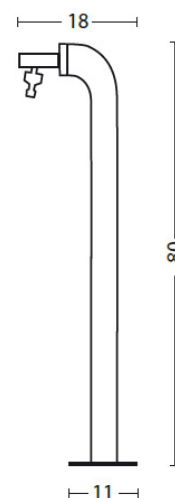

Fontaine de jardin Périscope – 11 x 18 x 80 cm

Coloris disponibles

Raccord femelle 1/2"

Traitement anti-rouille

Déclinaison de couleurs

Accessoires complémentaires

Socle en PVC
25 x 25 x 25 cm
Ref 010904010184

Socle avec fentes
40 x 40 x 4 cm
Ref 010904010150

Socle avec bassin
50 x 40 x 5 cm
Ref 010904010141

Socle récipient
40 x 40 x 5 cm
Ref 010904010146

Socle carré
30 x 30 x 5 cm
Ref 010904010140

Socle porte galets
40 x 40 x 8 cm
Ref 010904010152

Support à enterrer
50 cm
Ref 010904010169

Seau avec poignée
Ø25 cm
Ref 010904010197

Adaptateur acier
12 x 12 x 1 cm
Ref 010904010138