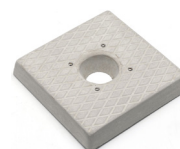

Fontaine de jardin Périscope – 11 x 18 x 80 cm

Coloris disponibles

Raccord femelle 1/2"

Traitement anti-rouille

Déclinaison de couleurs

Accessoires complémentaires

Socle en PVC
25 x 25 x 25 cm
Ref 010904010184

Socle avec fentes
40 x 40 x 4 cm
Ref 010904010150

Socle avec bassin
50 x 40 x 5 cm
Ref 010904010141

Socle récipient
40 x 40 x 5 cm
Ref 010904010146

Socle carré
30 x 30 x 5 cm
Ref 010904010140

Socle porte galets
40 x 40 x 8 cm
Ref 010904010152

Support à enterrer
50 cm
Ref 010904010169

Seau avec poignée
Ø25 cm
Ref 010904010197

Adaptateur acier
12 x 12 x 1 cm
Ref 010904010138